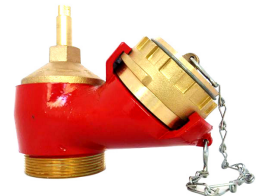

ROBINETS DE COLONNES SÈCHES ENTRÉES FILETÉES

14600

ROBINET DE PRISE SIMPLE AVEC BOUCHONS & CHAINETTE - SANS VOLANT
Entrée fileté mâle, sortie symétrique

- Corps Bronze revêtu époxy rouge
- A carré de 12mm
- Bouchon avec chaînette
- Conforme Norme NF S61-758
- Ouverture 2 tours et demi

Ø Nominal	40	65
Réf 14600	0814600040	0814600066

14670

ROBINET DE PRISE SIMPLE SANS BOUCHONS - AVEC VOLANT
Entrée fileté mâle, sortie symétrique

- Corps Bronze revêtu époxy rouge
- A carré de 12mm
- Conforme Norme NF S61-758
- Ouverture 2 tours et demi

Ø Nominal	40	65
Réf 14670	0814670040	0814670066

14610

ROBINET DE PRISE DOUBLE AVEC BOUCHONS & CHAINETTE - SANS VOLANT
• Entrée fileté mâle, sorties symétriques

- Corps Bronze revêtu époxy rouge
- A carré de 12mm
- 2 bouchons avec chaînette
- Conforme Norme NF S61-758
- Ouverture 2 tours et demi

Ø Nominal	Entrée fileté M2" 1/2 - 2 sorties sym. 40
Réf 14610664	0814610664

14650

ROBINET DE BARRAGE Á TÊTE INCLINÉE F/F

- Corps Bronze
- A volant
- Conforme Norme NF S61-758

Ø Nominal	40
Réf 14650	0814650040