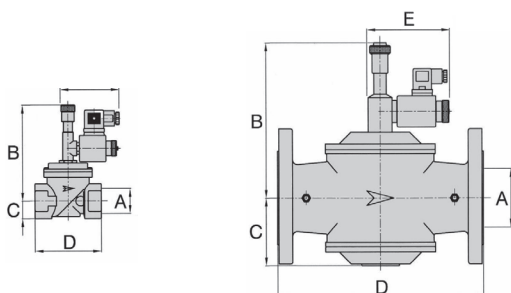

Electrovannes gaz

ELECTROVANNES GAZ A RÉARMEMENT MANUEL

14092 ELECTROVANNE GAZ A REARMEMENT MANUEL

- Normalement fermée par manque de courant
- Montage toutes positions, bobines correctement ventilées
- Pour gaz de ville, méthane et GPL
- Temps de fermeture inférieur à 1 sec
- Protection IP65
- Alimentation 230V / 50 Hz (-15% +10%).
- Température de fonctionnement : -10°C à +60°C
- Maintenance facile : changement de la bobine sans démontage de l'électrovanne
- Pression maxi : 500 mbar
- Conforme normes 90/396/EEC et EN161
- OPTION : Dispositif anti micro-coupures 230V 50Hz (Réf. 0814092011)

A Ø	B (mm)	C (mm)	D (mm)	E (mm)	poids (kg)
1/2"	120	15	76	85	0,6
3/4"	140	25	96	85	0,9
1"	140	25	96	85	0,8
1"1/4	170	31	154	85	1,3
1"1/2	170	31	154	85	1,2
2"	170	39	173	85	2,1
DN 65	230	100	300	118	8,2
DN 80	230	100	300	118	8,8
DN 100	230	115	360	118	11,8
DN 125	390	170	480		
DN 150	390	170	480		

Code	Diamètre	Raccordement	Consommation	Tension	Presion maxi
0814092000	15X21	F/F 1/2"	11W	230V alternatif	500mb
0814092001	20X27	F/F 3/4"	11W	230V alternatif	500mb
0814092002	26X34	F/F 1"	11W	230V alternatif	500mb
0814092003	33X42	F/F 1 1/4"	11W	230V alternatif	500mb
0814092004	40X49	F/F 1 1/2"	11W	230V alternatif	500mb
0814092005	50X60	F/F 2"	11W	230V alternatif	500mb
0814092006	66X76	Brides DN65 PN16	28W	230V alternatif	500mb
0814092007	80X90	Brides DN80 PN16	28W	230V alternatif	500mb
0814092008	102x114	Brides DN100 PN16	28W	230V alternatif	500mb
0814092009	125x139	Brides DN125 PN16	45W	230V alternatif	500mb
0814092010	150x168	Brides DN150 PN16	45W	230V alternatif	500mb

Ø Nominal	1/2"	3/4"	1"	1"1/4	1"1/2	2"	2"
Ressort neutre	10-30 mbar	10-30 mbar	10-30 mbar	10-25 mbar	10-25 mbar	10-25 mbar	10-35 mbar
Réf 14099	0814099015	0814099020	0814099026	0814099033	0814099040	0814099050	0814099051