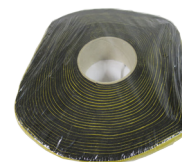

## PLAQUES, BANDES, COLLE ET ACCESSOIRES POUR MANCHONS D'ISOLATION THERMIQUE

15720 PLAQUE D'ISOLATION 2 X 0.50M

- Pose collée et non collée, sur tout support métallique

Épaisseur	13mm	19mm	25mm	32mm
Réf 15720	0815720013	0815720016	0815720025	0815720032

15740 BANDES ISOLANTE ADHÉSIVE

- Largeur 50mm, épaisseur 3,2 mm

	Rouleau de 10 m
Réf 15740	081574000010

15730 COLLE ADHÉSIVE

- Ininflammable

Contenance	0,25L	0,5L	1L
Réf 15730	081573000025	01573000050	081573000100