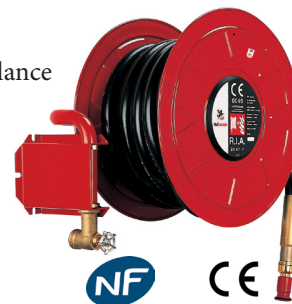

Robinetterie incendie

ROBINETS D'INCENDIE ARMÉS R.I.A.

14500 ROBINETS D'INCENDIE ARMÉS R.I.A. ORIENTABLE

- Á tambour tournant et pivotant
- Equipé de diffuseur DMF/A vissé sur lance
- Conforme aux normes :
 - EN 671.1 Installation fixes de lutte contre l'incendie, système équipés de tuyaux
 - EN 694 Tuyaux semi-rigides pour R.I.A.
 - NF 021 Conformes à la règle R5 de l' APSAD

0049

Ø Nominal Longueur	19 30Mt	25 20Mt	25 30Mt	33 20Mt	33 30Mt
Réf 14500	0814500130	0814500220	0814500230	0814500420	0814500430

Sur demande : R.I.A. sous armoire, RIA fixe

14500 POTELET DE FIXATION AU SOL POUR RIA