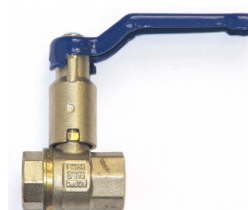

# Vannes à sphère laiton

## VANNE A SPHÈRE LAITON A REHAUSSE FIXE SERIE PN25

**04101** FEMELLE / FEMELLE REHAUSSE FIXE POIGNEE PLATE ROUGE

**04121** MALE / FEMELLE REHAUSSE FIXE POIGNEE PLATE ROUGE

Ø Nominal	1/2"	3/4"	1"	1"1/4	1"1/2	2"
Réf 04101	0804101015	0804101020	0804101026	0804101033	0804101040	0804101050
Réf 04121	0804121015	0804121020	0804121026	0804121033	0804121040	0804121050

**04101B** FEMELLE / FEMELLE REHAUSSE FIXE POIGNEE PLATE BLEUE

**04121B** MALE / FEMELLE REHAUSSE FIXE POIGNEE PLATE BLEUE

Ø Nominal	1/2"	3/4"	1"	1"1/4	1"1/2	2"
Réf 04101B	0804101015B	0804101020B	0804101026B	0804101033B	0804101040B	0804101050B
Réf 04121B	0804121015B	0804121020B	0804121026B	0804121033B	0804121040B	0804121050B

## VANNE A SPHÈRE LAITON 3 VOIES SERIE PN25

**04400** LUMIERE EN T - 3 POSITIONS - POIGNEE PLATE ROUGE

**04410** LUMIERE EN L - 2 POSITIONS - POIGNEE PLATE ROUGE

Ø Nominal	3/8"	1/2"	3/4"	1"	1"1/4	1"1/2	2"
Réf 04400	0804400012	0804400015	0804400020	0804400026	0804400033	0804400040	0804400050
Réf 04410	0804410012	0804410015	0804410020	0804410026	0804410033	0804410040	0804410050